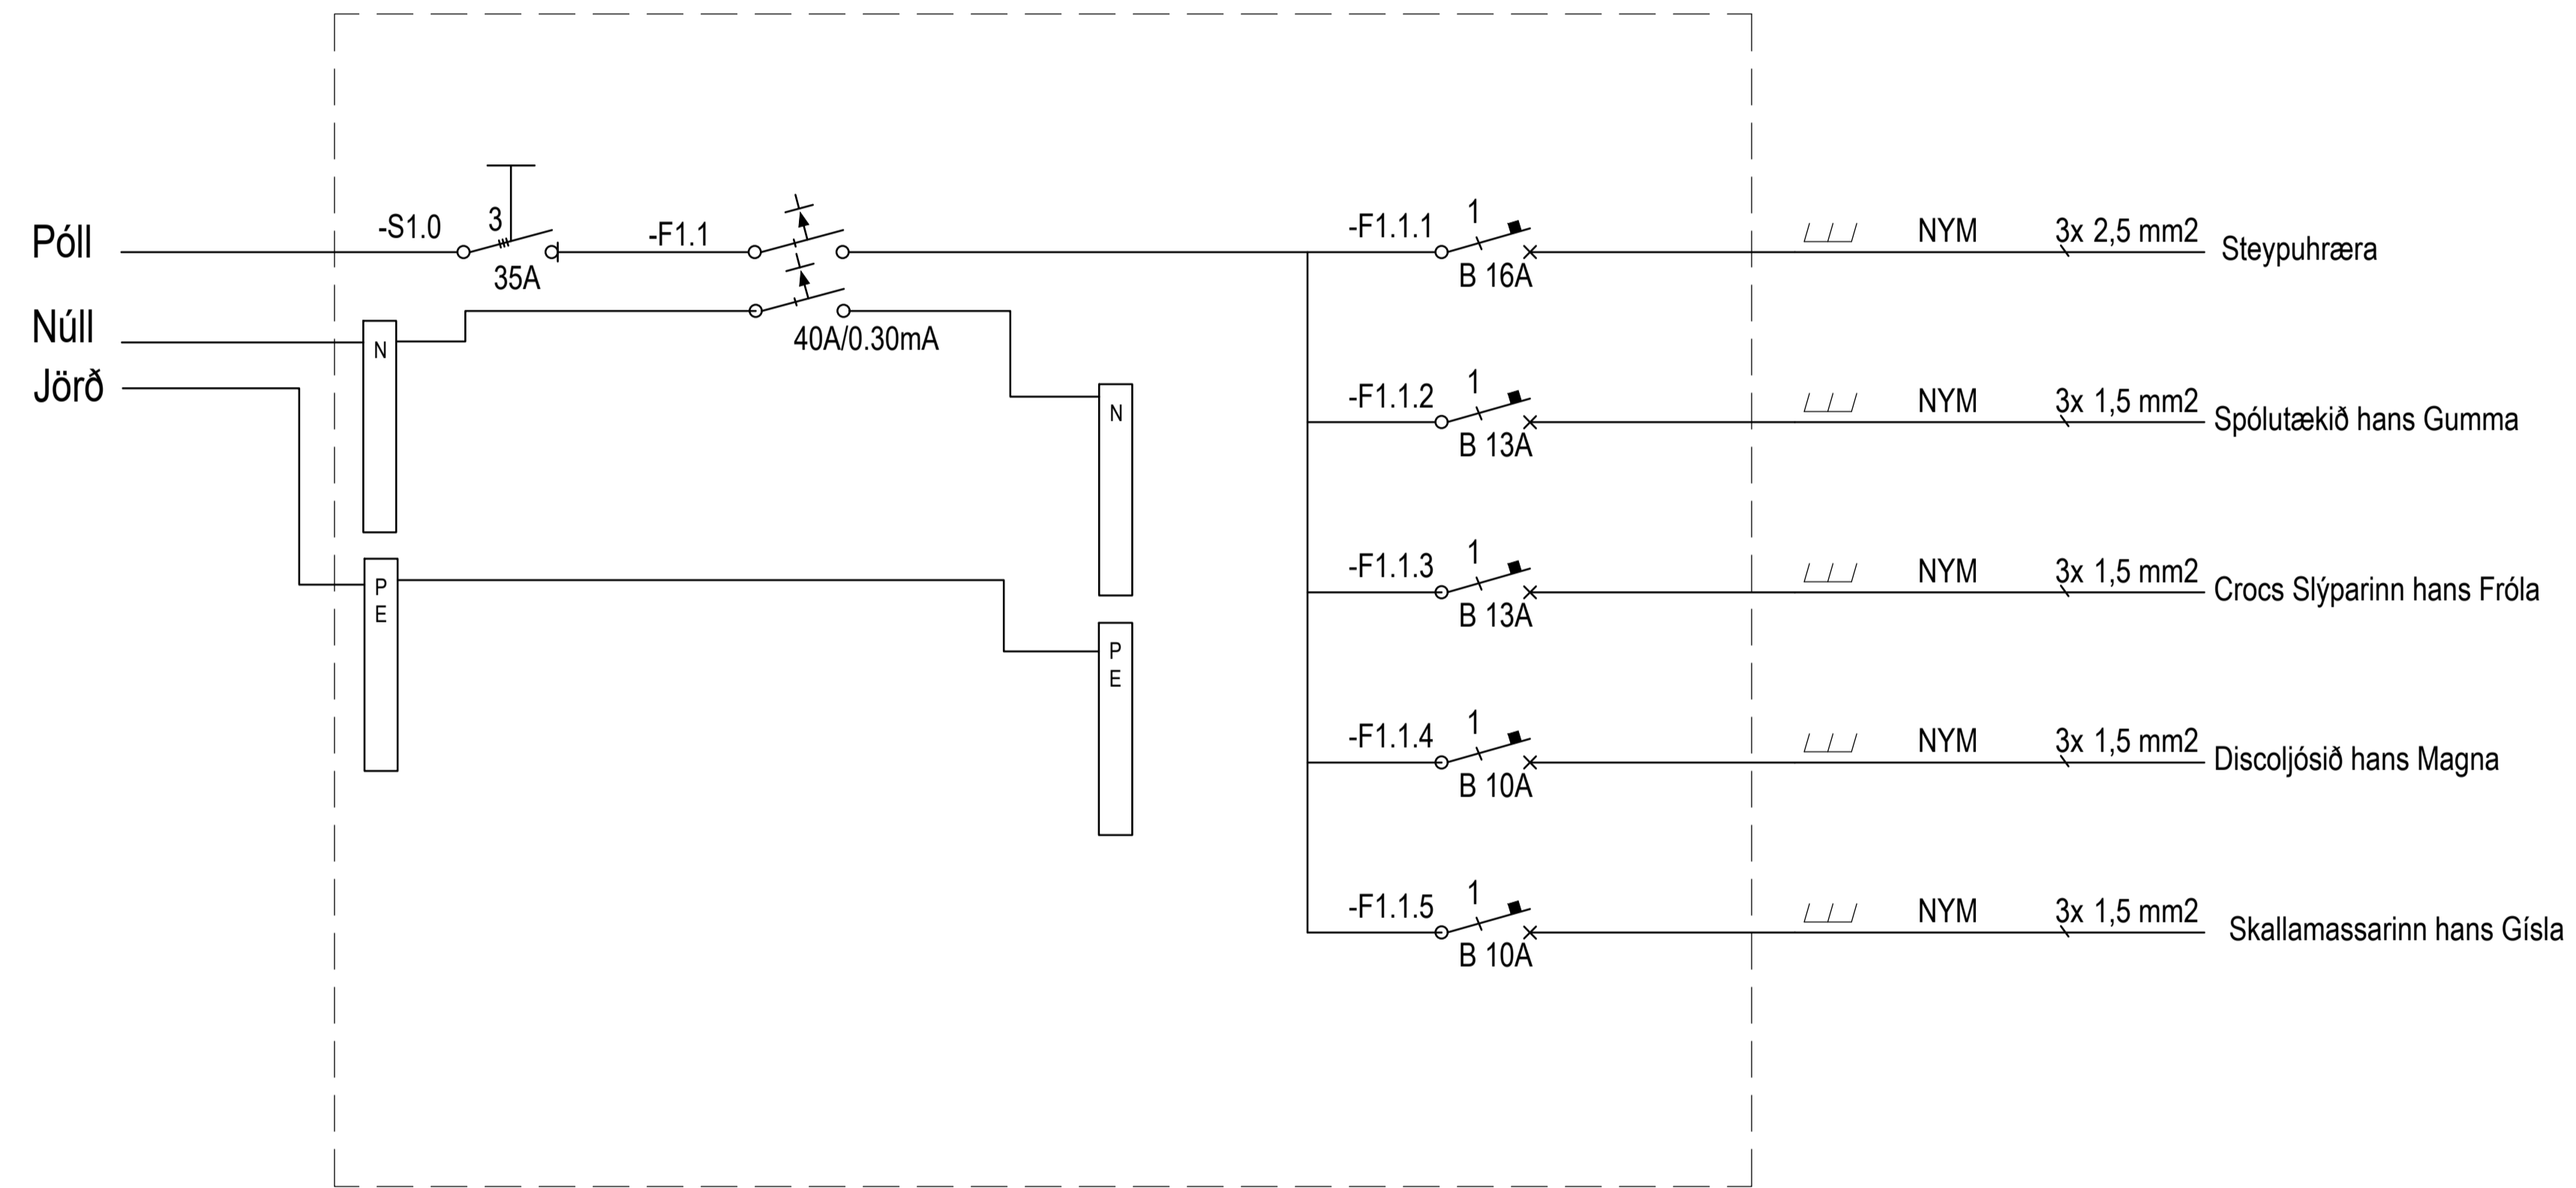

Greinetafla T1.1

ADALHÖNNUNUR

ÚTG.	DAGS.	ÚTGAFUFERILL	HANNAÐ	TEIKN.	YFIRF.
-	-	-	-	-	-
-	-	-	-	-	-
-	-	-	-	-	-
-	-	-	-	-	-
-	-	-	-	-	-
-	-	-	-	-	-
-	-	-	-	-	-
-	-	-	-	-	-
-	-	-	-	-	-
-	-	-	-	-	-

Greinetafla
VMA
808
Bláaspólan
THE BLUE SPULE

TEIKNUNUMÉR	BLAÐSTÆRÐ	HANNAÐ	TJ OG AB
#69420	A1	Mömmu þinni	
01_3_16		GUMMYBEAR	
DAGS.	MÆLIKVARÐI	ÚTGÁFA	
6.9.1969 NICEE	1:30	1	
SAMBÝKKT.			
Kermitala:			

C:\Users\seval\Downloads\Tilteini\0221.dwg