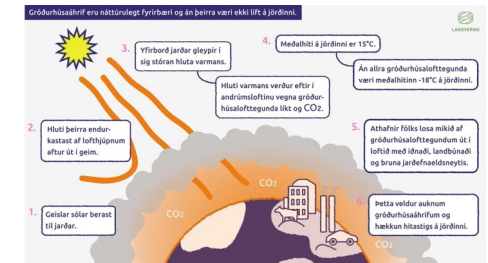

PARÍSARSAMKOMULAGIÐ 2015

ÞÍN ÁBYRGÐ!

Fata- og matarsóunn

Cumulative CO₂ Emissions 1850–2011 (% of World Total)

...eins og jörðin í

Gróðurhúsaloft-tegundir eru lífsnauðsynlegar hófi... annars væri - 18°C