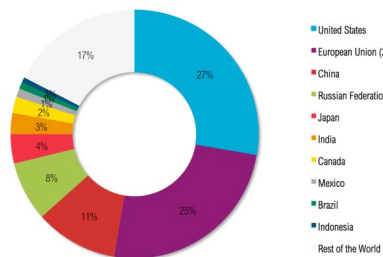

PARÍSARSAMKOMULAGIÐ 2015

ÞÍN ÁBYRGÐ!

Fata- og matarsóunn

Cumulative CO₂ Emissions 1850–2011 (% of World Total)

...eins og jörðin í

Gróðurhúsaloft-tegundir eru lífsnauðsynlegar hófi... annars væri - 18°C