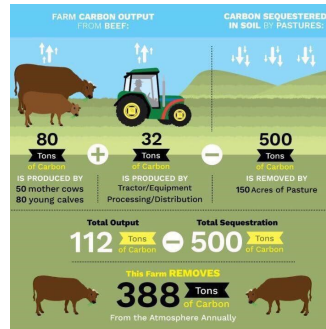

HEIMSMARKMIÐ Sameinuðu þjóðanna um sjálfbæra þróun

METAN SJÁLFBÆRNI

 ÓFLOKKANLEGT	 HREINN PAPPÍR & PAPPÍ
 FLÓSKUR OG DÓSIR	 HREINT PLAST
 RAFTÆKI	 MÁLMAR

SAMEINUÐU ÞJÓÐIRNAR

Einn bíll = 2500 tré
Flugferð til London = 120 tré/farþega

PARÍSARSAMKOMULAGIÐ 2015

ÞÍN ÁBYRGÐ!

Fata- og matarsóunn

Cumulative CO₂ Emissions 1850–2011 (% of World Total)

...eins og jörðin í

Gróðurhúsaloft-tegundir eru lífsnauðsynlegar hófi... annars væri - 18°C