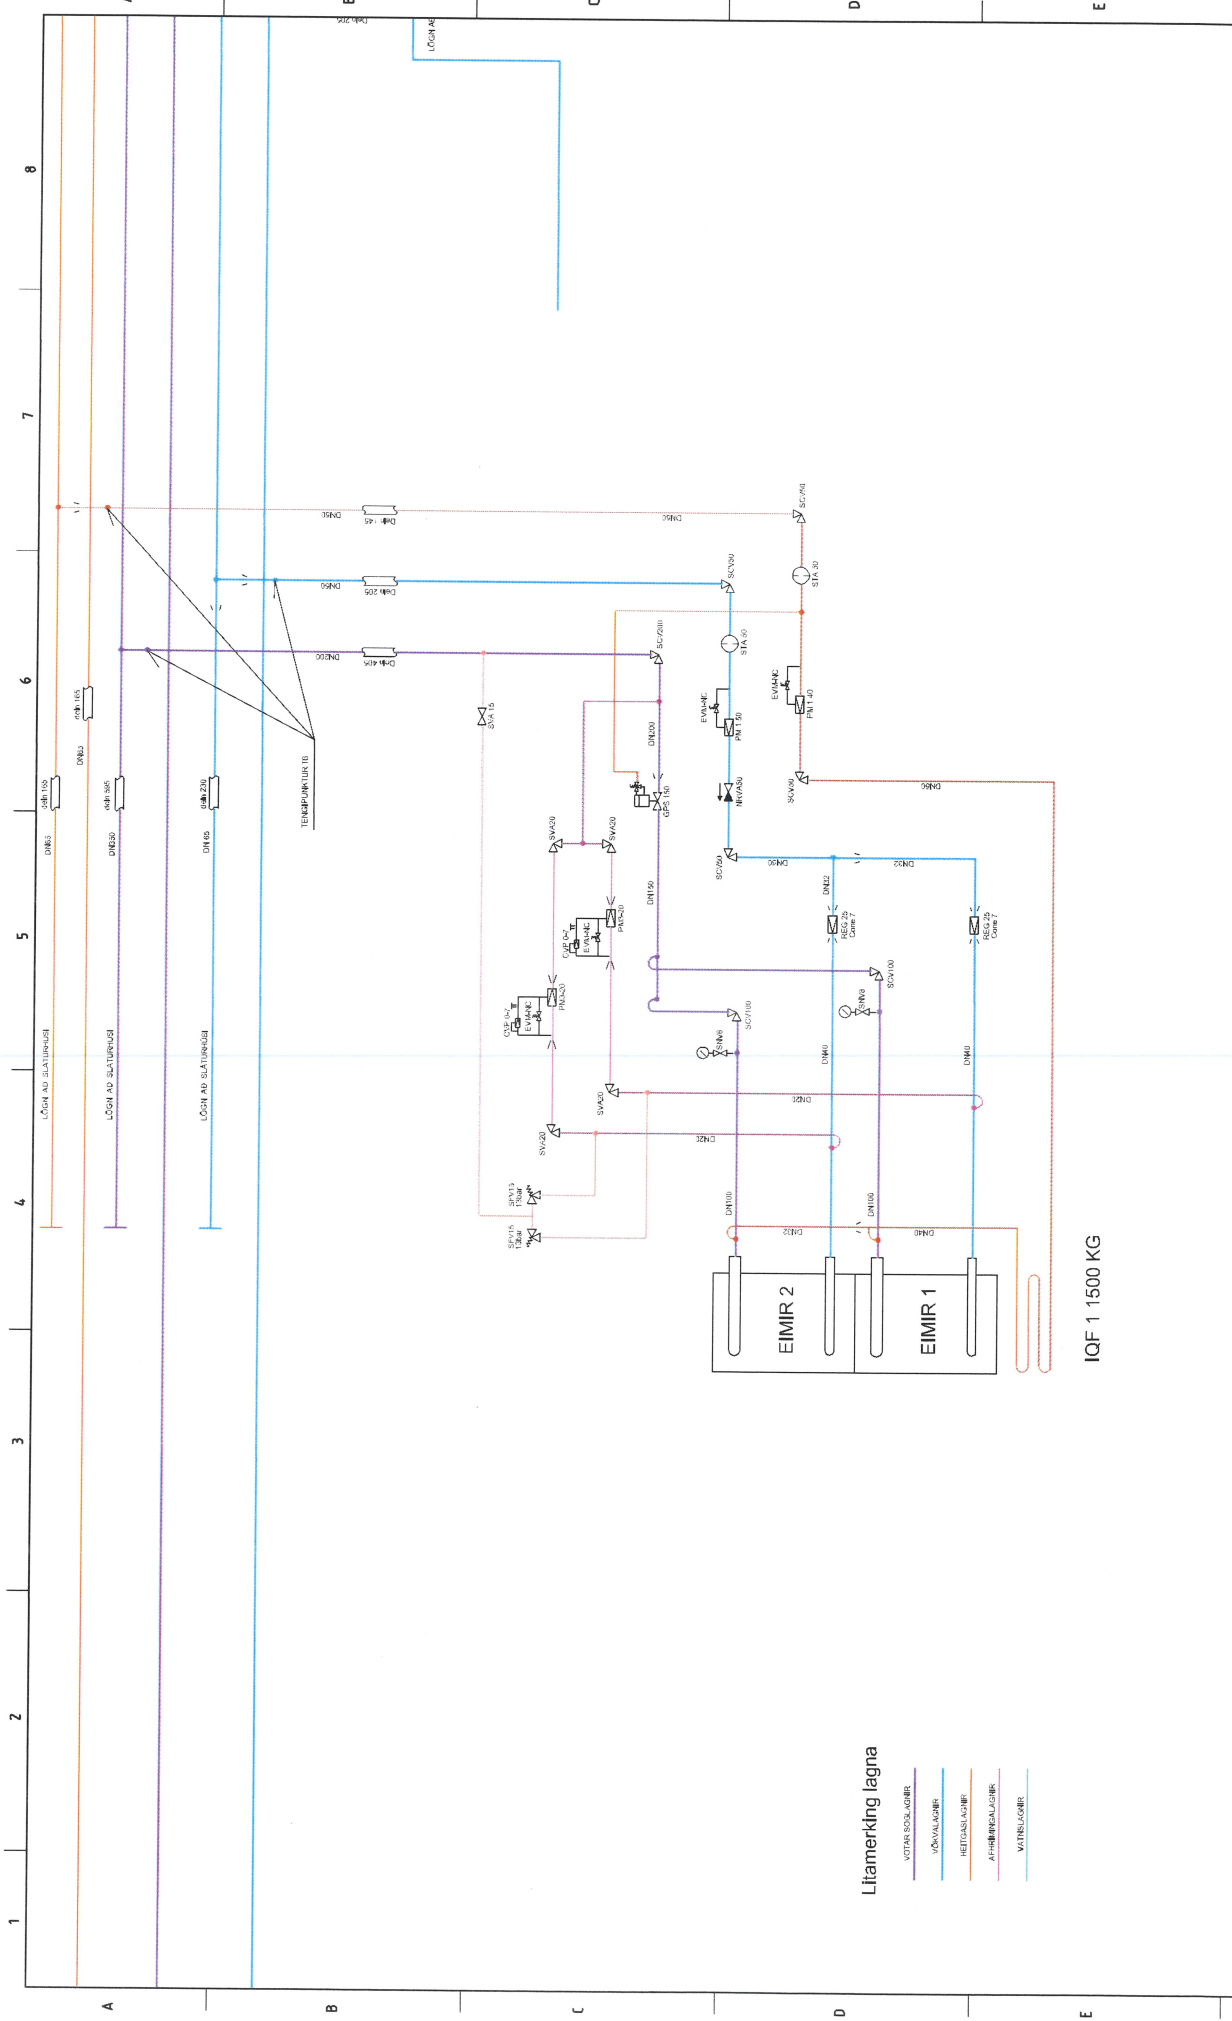

IDNVAL ehf Hönnun, ráðgjöf & eftirlit Huldugil 10 Akureyri S. 461 4422		Br.	Dags.	sign	Yf. Samb.	Verkheiti/Verkefni		Vískaftavinur		Lýsing	
						Frystikerfi		FISK SEAFOOD		Einlinnumynd Lausfrystir 1	
4										Kerfi	Matlívvarði
3										Teikning	Matlívvarði
2										Hannað af:	EP
1										Telmað af:	EP
Br.										Dags. Feb 2005	Samb.
											8

Litamerking lagna

- VÖTVAÐSOLAÐGÖR
- VÖVALGÖR
- HEIÐGANGSASPI
- AÐHÖRVAÐGÖR
- VÖTVAÐGÖR

IQF 1 1500 KG