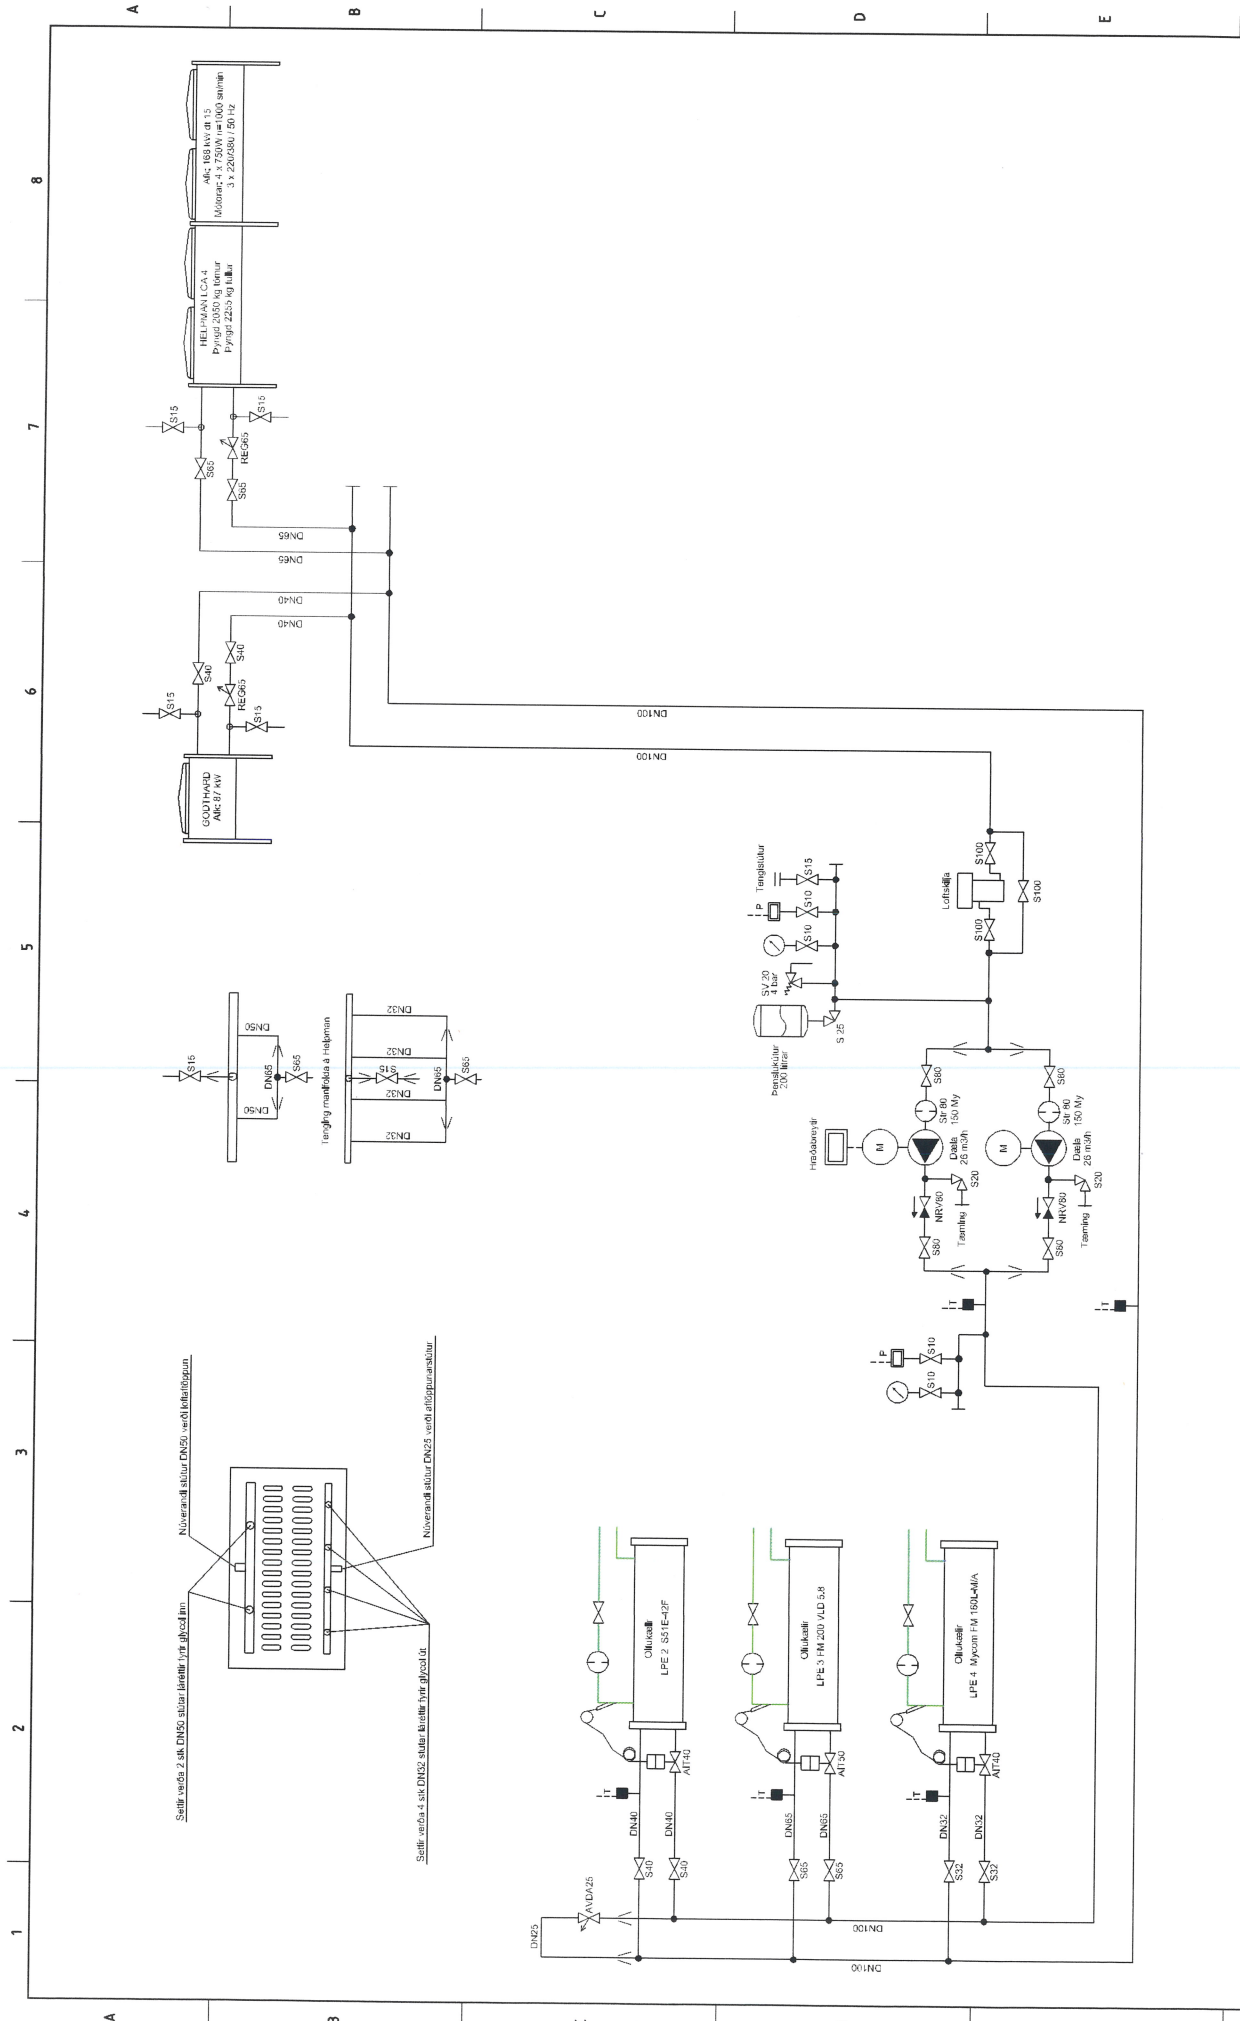

Steffi vagna 2 stk DN50 stúlar ístærir fyrir glycolerfi.
Steffi vagna 4 stk DN50 stúlar ístærir fyrir glycolerfi.
Noverandi stúlar DN50 vandi ískólkabúgum.
Noverandi stúlar DN25 vandi afköppuvasúlar.

IDNVAL ehf
Hönnun, ráðgjöf & eftirlit
Huldugljú 10 Akureyri S. 461 4422

FISK SEAFOOD

Lýsing		Vísðskiptavinur	
Einlinumynd Glycolerfi oliukæla		FISK SEAFOOD	
Kerfi	Mælikvæði	Yf. Samþ.	
Tekning	Hannað af: EP	sign	
kaelfrystikerfi-compl	Dags. Mats 2005	Dags.	
Síða 1 (8)	Næsta síða	Br.	4
Teknað af: EP	Hannað af: EP	sign	
Samþ.	Dags. Mats 2005	Yf. Samþ.