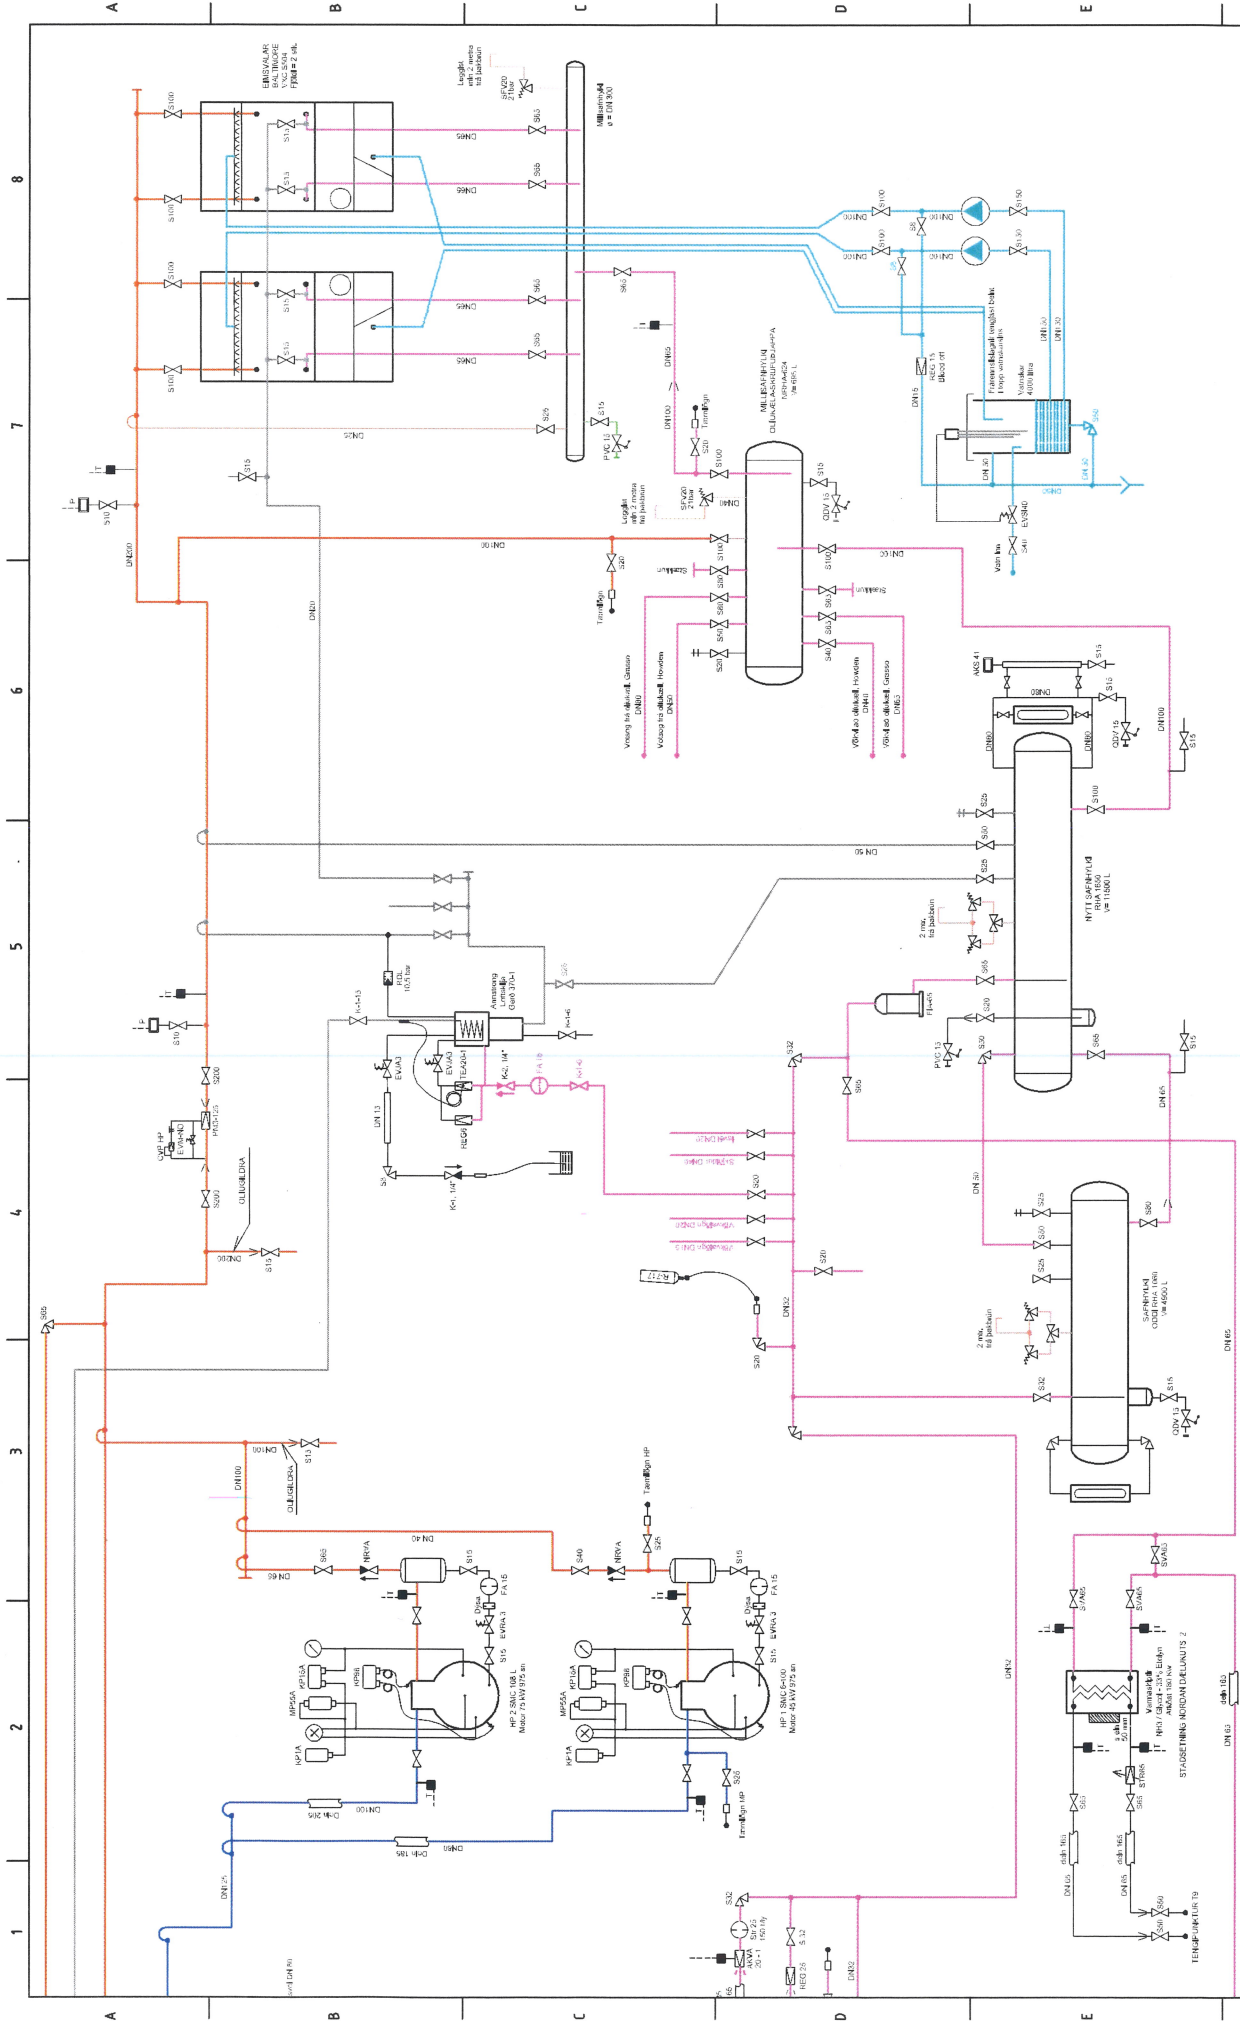

IDNVAL enfi
Hönnun, ráðgjöf & eftirlit
Huldugil 10 Akureyri S. 461 4422

Br.	Dags.	Yfi	Samp.
4			
3			
2			
1			

Vöðskiptavinur
FISK SEAFOOD
Verkhætti/Verkefni
Frystikerfi

Lýsing	
Einiinumynd	Vélasalur HP hljó, Eimsvalar.
Kerfi	Meilivariði
Teikning	keðli-frystikerfi-compl

Nastra síða	Síða	1
Hannað af:	EP	Telmasð af:
Dags:	Feb 2011	Samp.