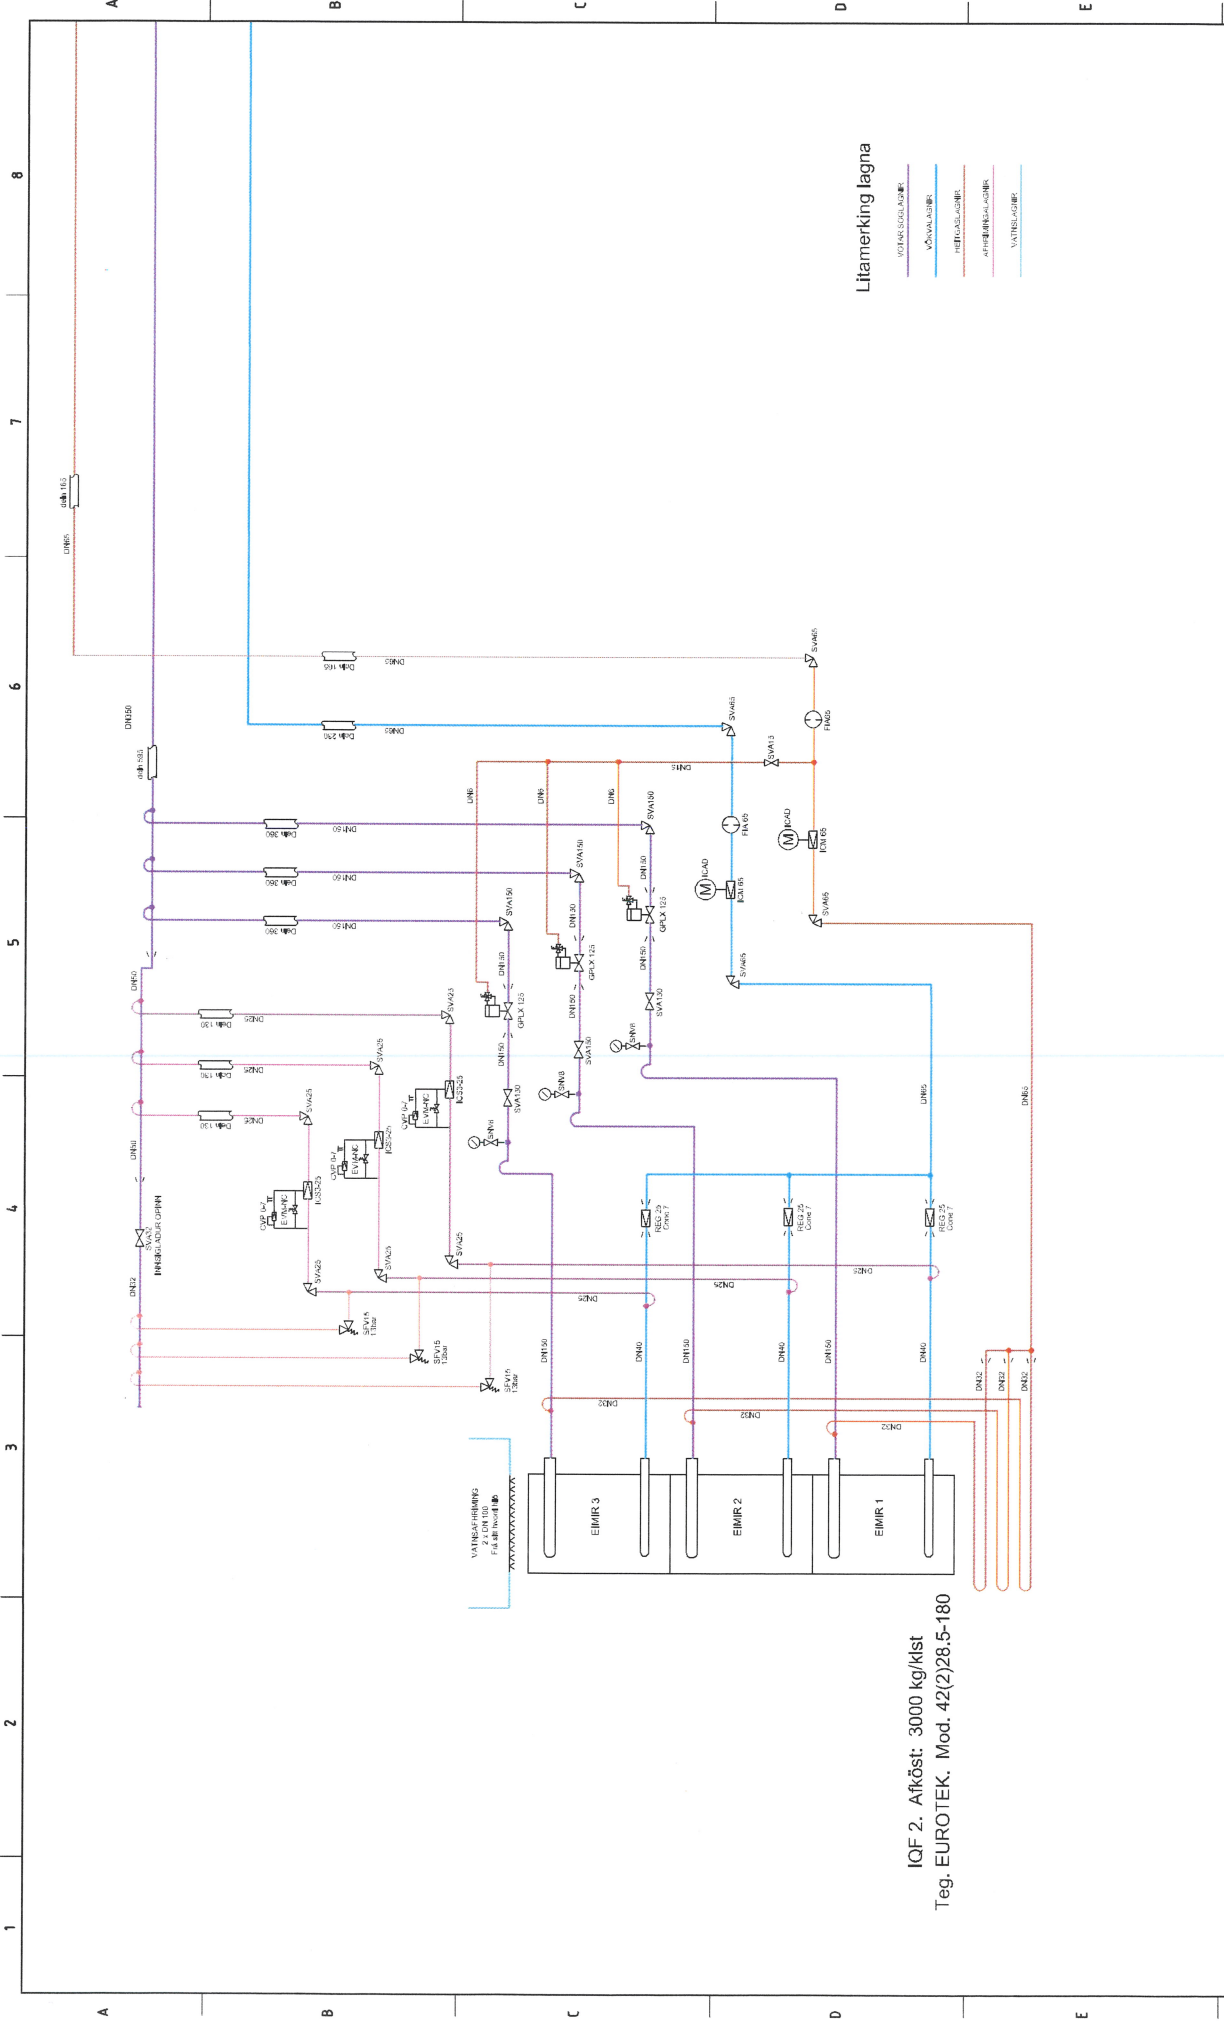

Litamerking lagna

- VÖNNINGSLAGIÐ
- VÖNNINGUR
- HITUNINGSLAGIÐ
- AÐHITUNINGSLAGIÐ
- VATNSLAGIÐ

IOF 2. Afköst: 3000 kg/Kist
Teg. EUROTEK. Mod. 42(2)28.5-180

IDNVAL ehf
Hönnun, ráðgjöf & eftirlit
Huldugill 10 Akureyri S. 461 4422

Vískaþylinur
FISK SEAFOOD
Verktæli/Verkefni
Frystikerfi

Lýsing
Einiinumyrd Lausfrystir 2
Kerfi Mailkvarði
Teikning
kaelli-frystikerfi-compl

Br.	Dags.	Yf. Samþ.	Yf. Samþ.	Yf. Samþ.	Yf. Samþ.	Yf. Samþ.	Yf. Samþ.
4							
3							
2							
1							
8	Dags. Feb 2005	8	7	7	7	7	7
EP	Samþ.	EP	EP	EP	EP	EP	EP