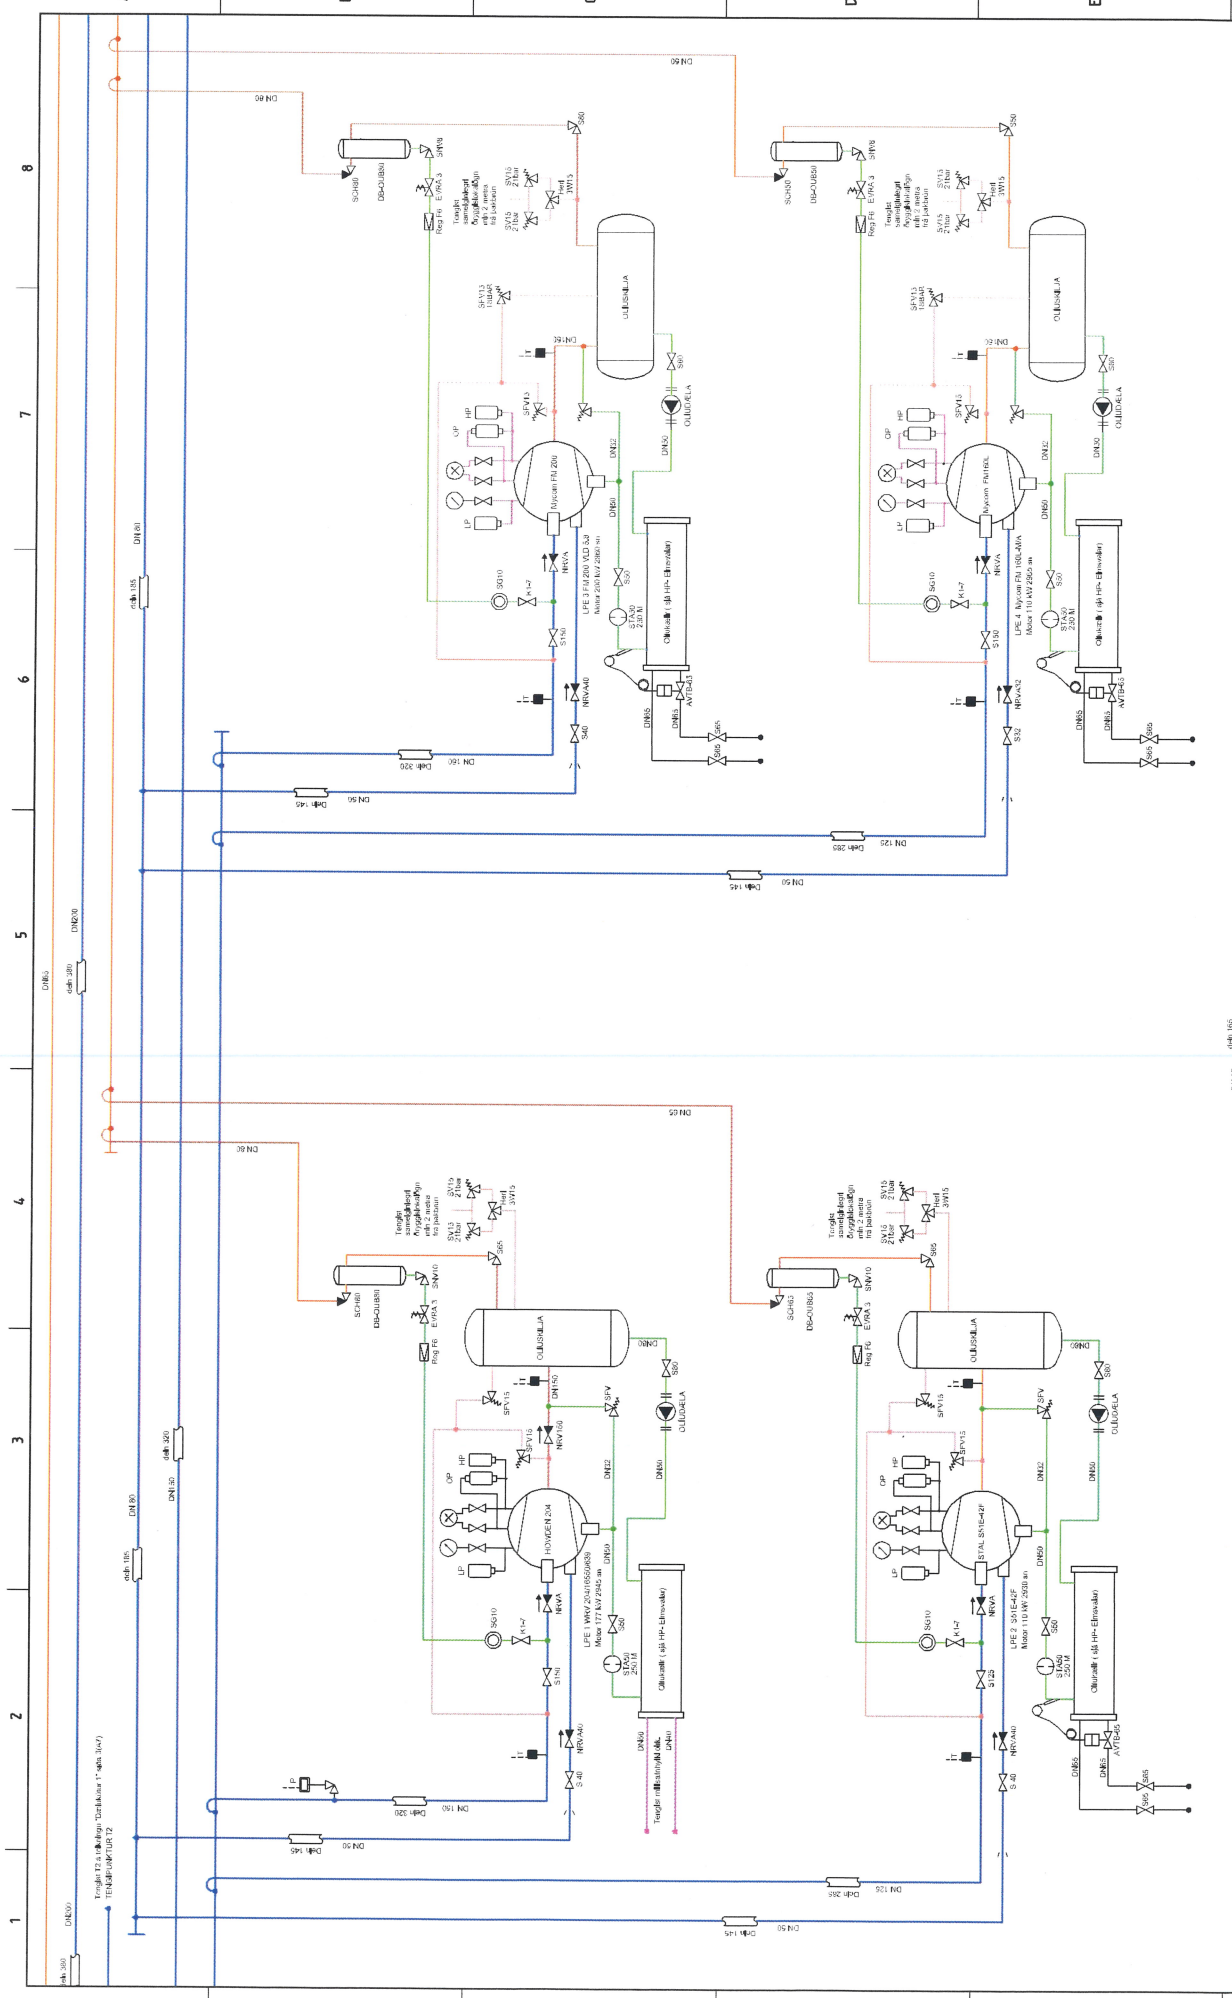

IDNVAL ehf Hönnun, ráðgjöf & eftirlit Huldugill 10 Akureyri S. 461 4422		Viðskiptavinur		Lýsing	
		FISK SEAFOOD Verkefni/Verkefni Frystikerfi		Einiurmynd Vélasalur, LPE þjöppur Kerfi Mælikvarði	
Br.	Dags.	Yf	Samþ.	5	6
1	2	3	4	5	6
1	2	3	4	5	6
Dags. Feb. 2005		Dags. Feb. 2005		Dags. Feb. 2005	
Hamnað af: EP		Hamnað af: EP		Hamnað af: EP	
Teikning		Teikning		Teikning	
Kerfi		Kerfi		Kerfi	
Síða 4		Síða 5		Síða 8