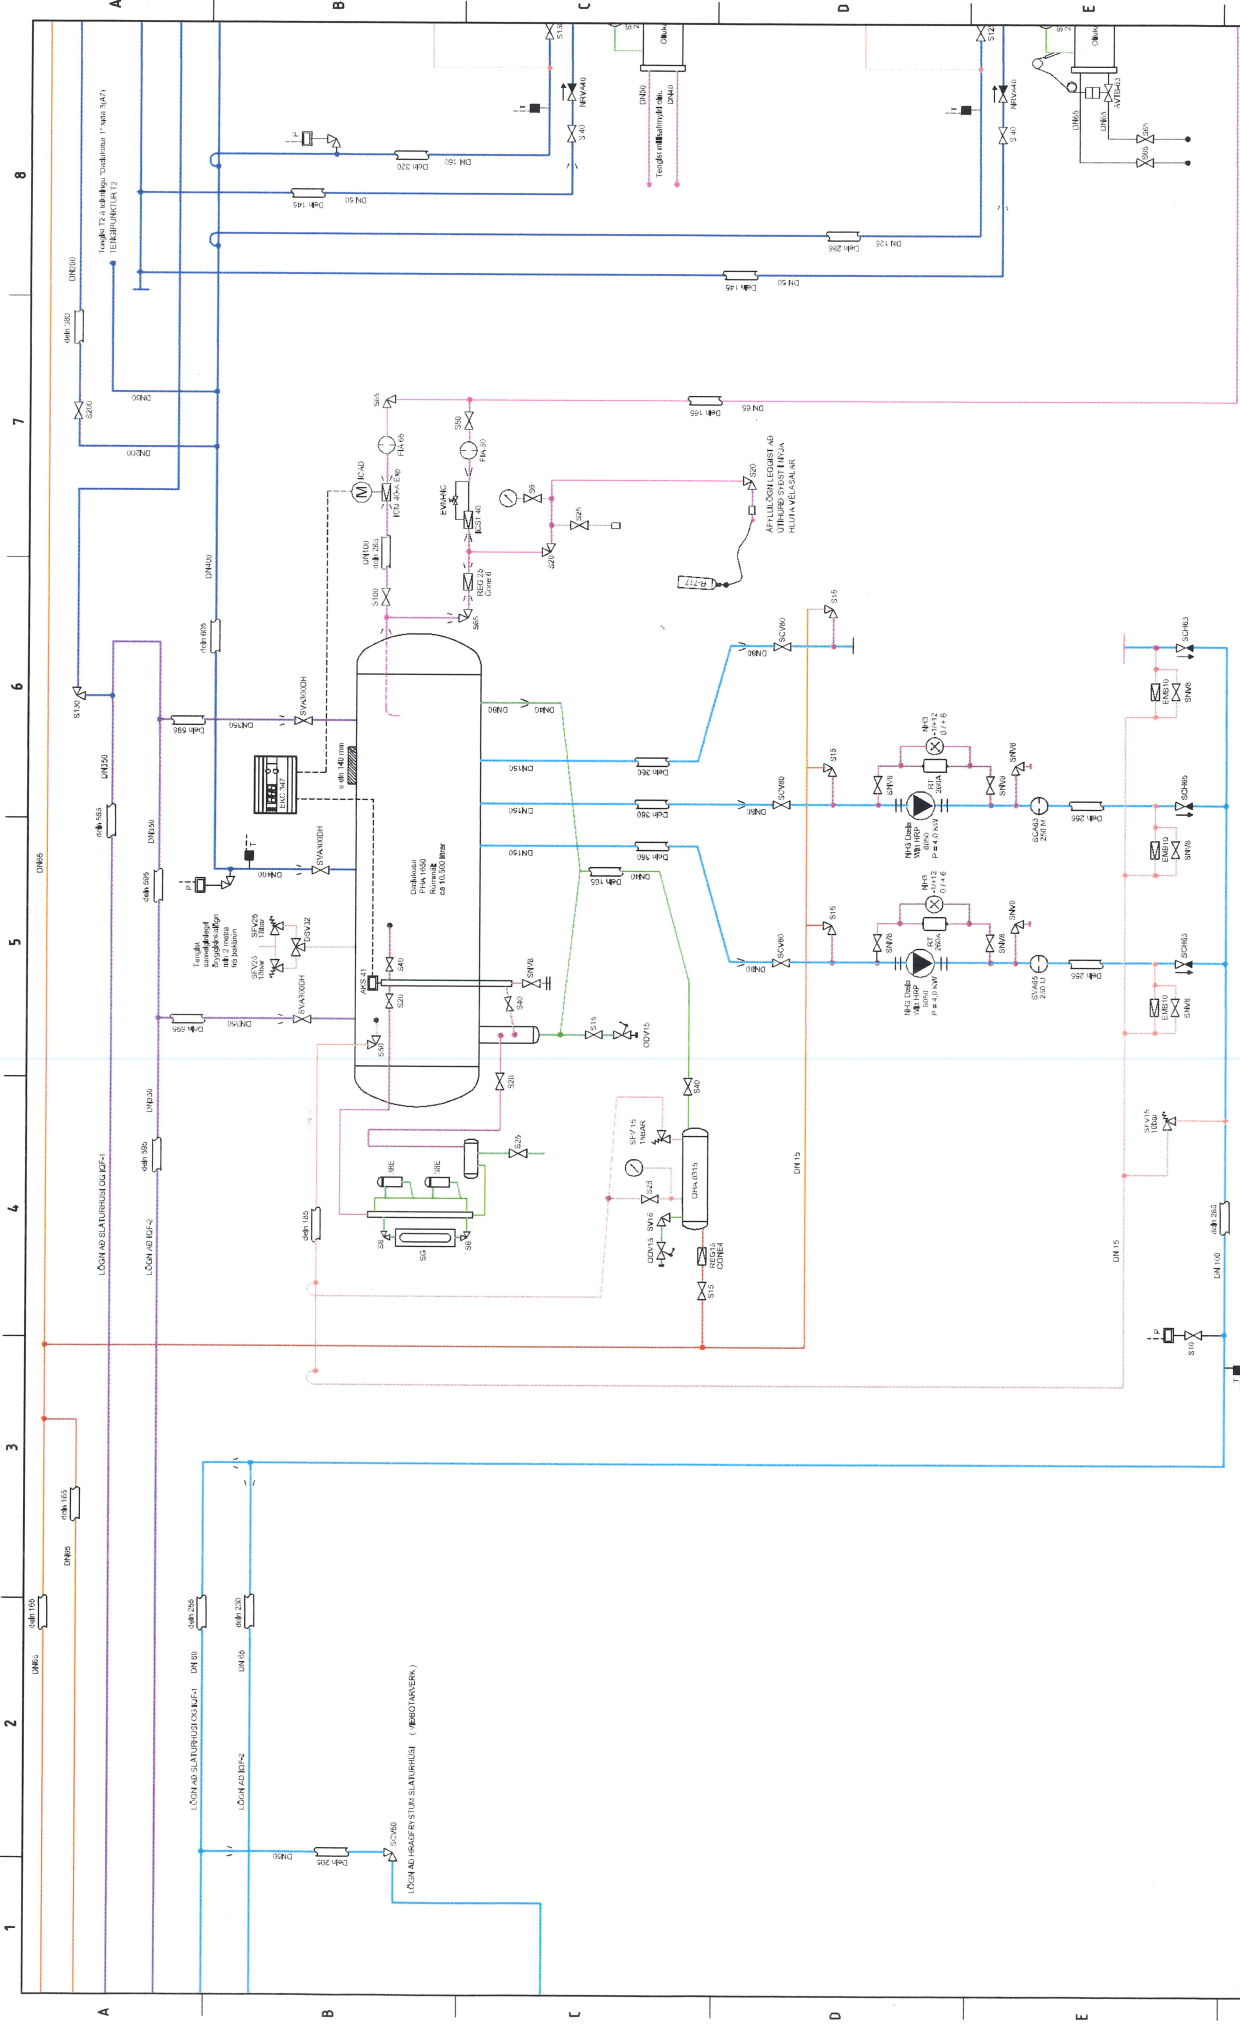

IDNVAL ehf Hönnun, ráðgjöf & effirit Haldugill 10 Akureyri S. 461 4422		Váskipjavinnur FISK SEAFOOD Verkefni/Verkefni Frystikerfi		Lýsing Eimflinumynd Vélasalur, Dælukútur 2	
4	Br.	sign	Yf	Samþ.	8
3	Dags.				7
2					6
1					5
Kerfi		Málverkari		Násta síða 6	
Teikning kaelli-frystikerfi-compl		Hannað af: EP		Síða 5	
Dags. Feb 2005		Teiknað af: EP		Samþ. EP