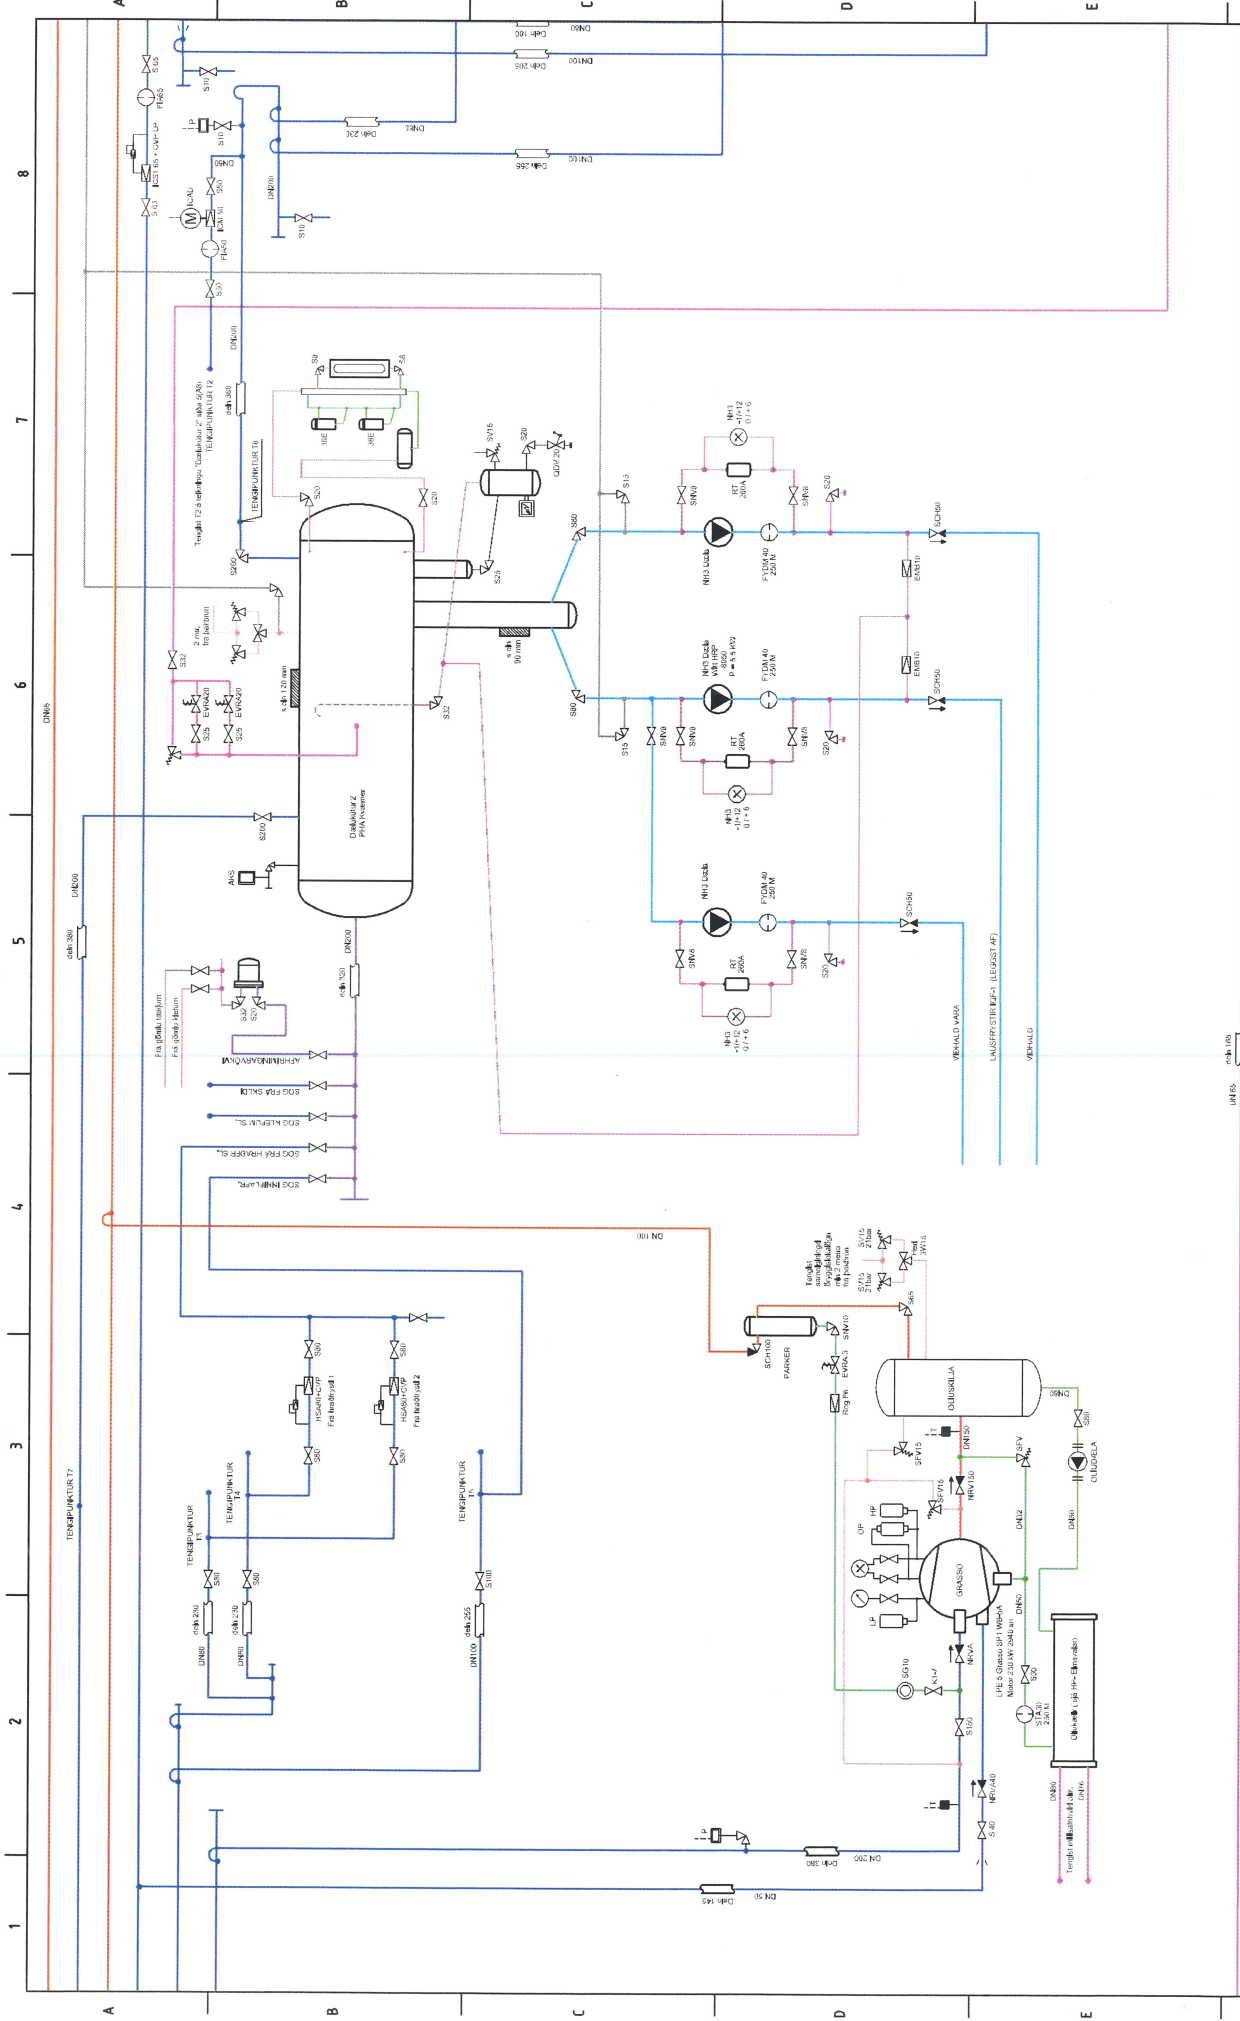

Vöskliþvinnur FISK SEAFOOD		Lýsing Einiunmynd Vélasalur, Grasso, Dæluhlutur 1			
		Hönnun, ráðgjöf & eftirlit Haldugill 10 Akureyri S. 461 4422	Verkhætti/Verkefni Frystikerfi	Matlæknar kaelli-frystikerfi-compl	Næsta síða 4 Hannaf af: EP	Síða 3 Teiknað af: EP	Br. Dags. 1 Dags. Feb 2011
4							
3							
2							
1							
Br.	Dags.	1	Dags.	1	Dags.	1	
2							
3							
4							
5							
6							
7							
8