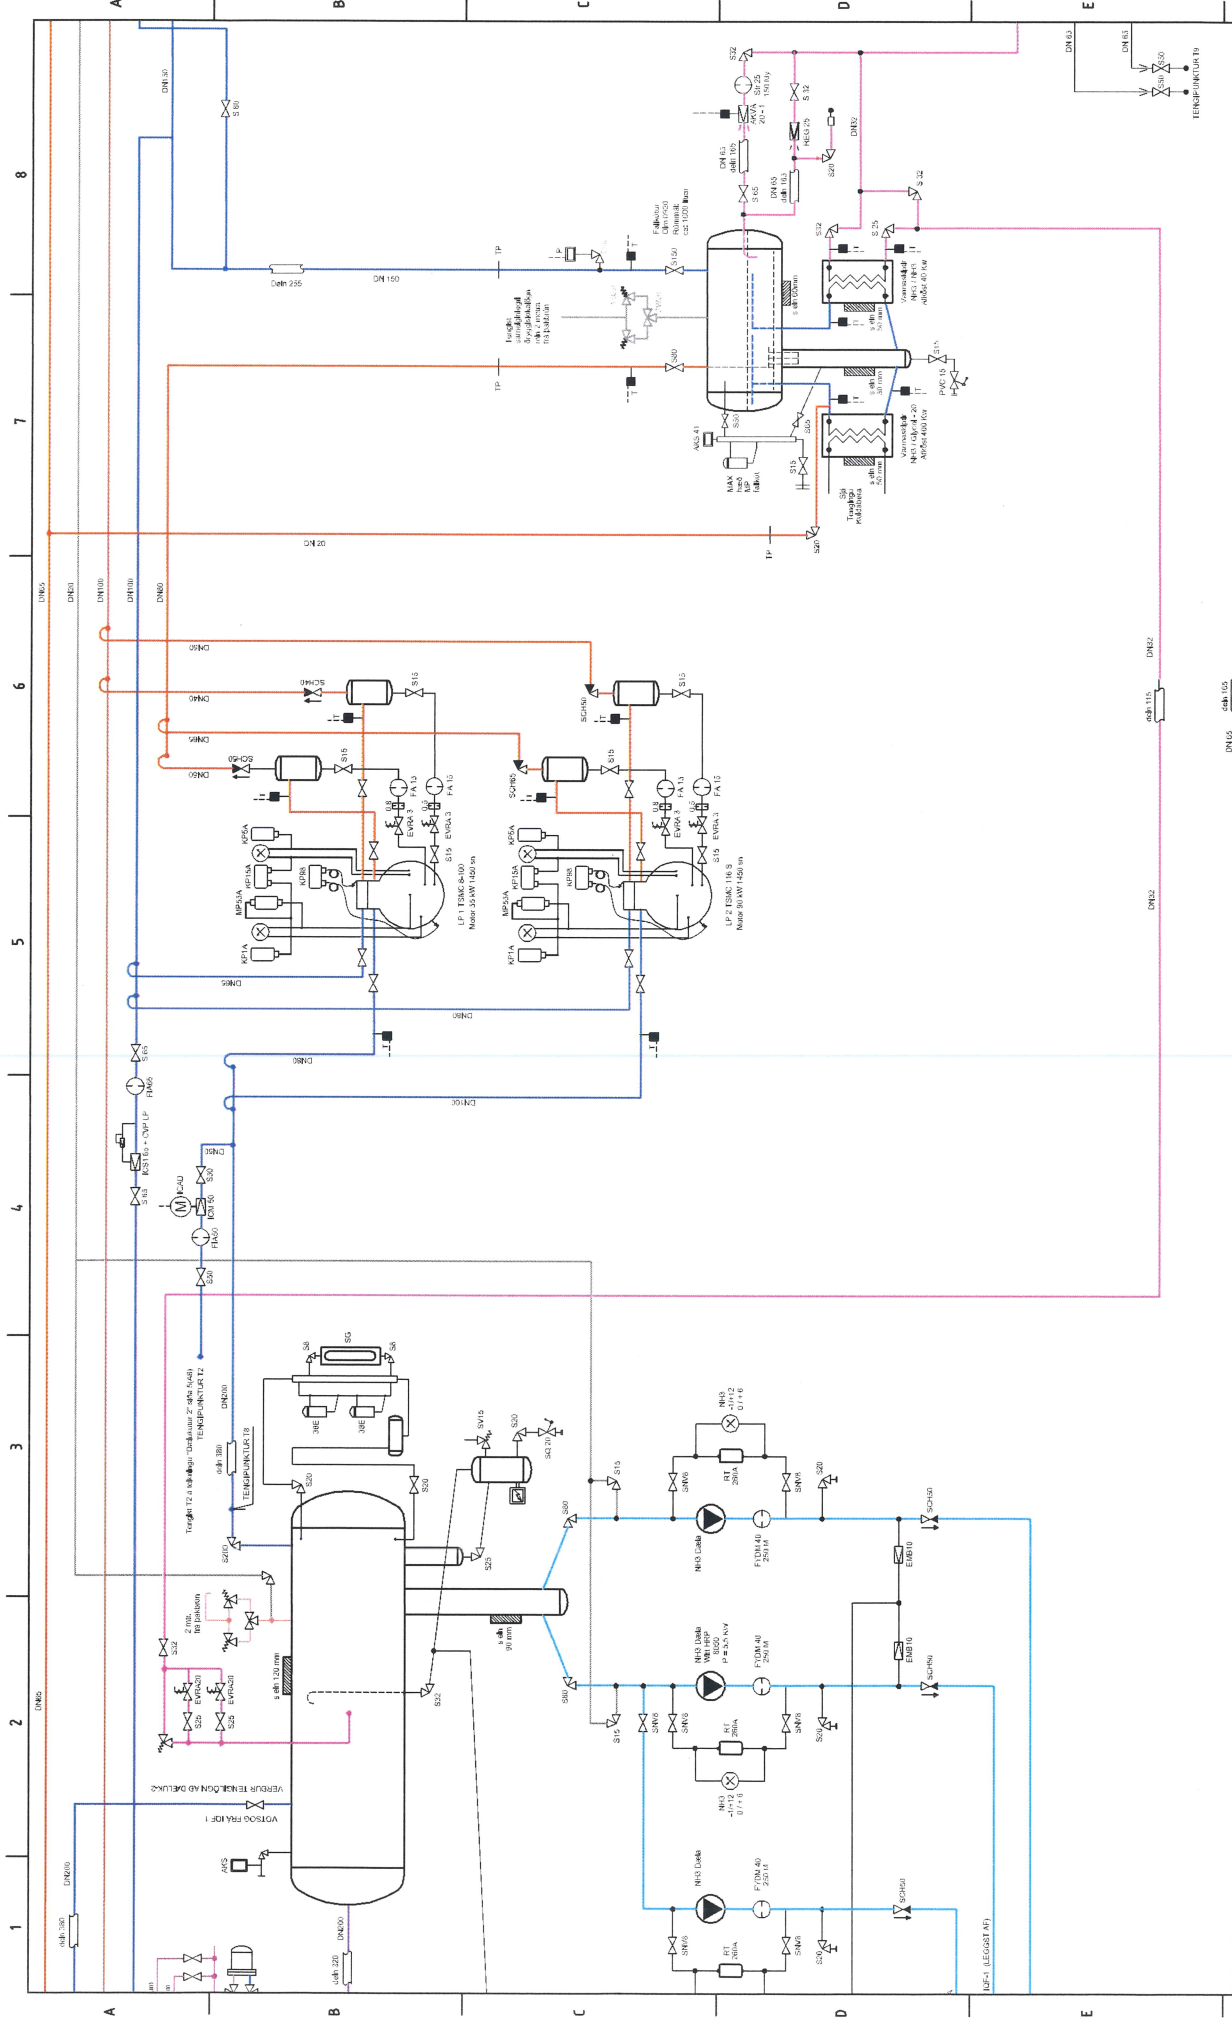

IDNVAL ehf Hönnun, ráðgjöf & eftirlit Huldugil 10 Akureyri S. 461 4422		Br.		Dags.		sign		Yf		Samp.	
		4	3	2	1						
Vöskiprávinnur FISK SEAFOOD			Lýsing Eimlinumynd Vélasalur, MP og LP hljó								
Verkhafi/Verkefni Frystikerfi			Kerfi Teikning kaelli-frystikerfi-compl			Mælikvæði Hannab af: EP Dags. Feb 2005			Síða 2 Telnað af: EP Samp. 8