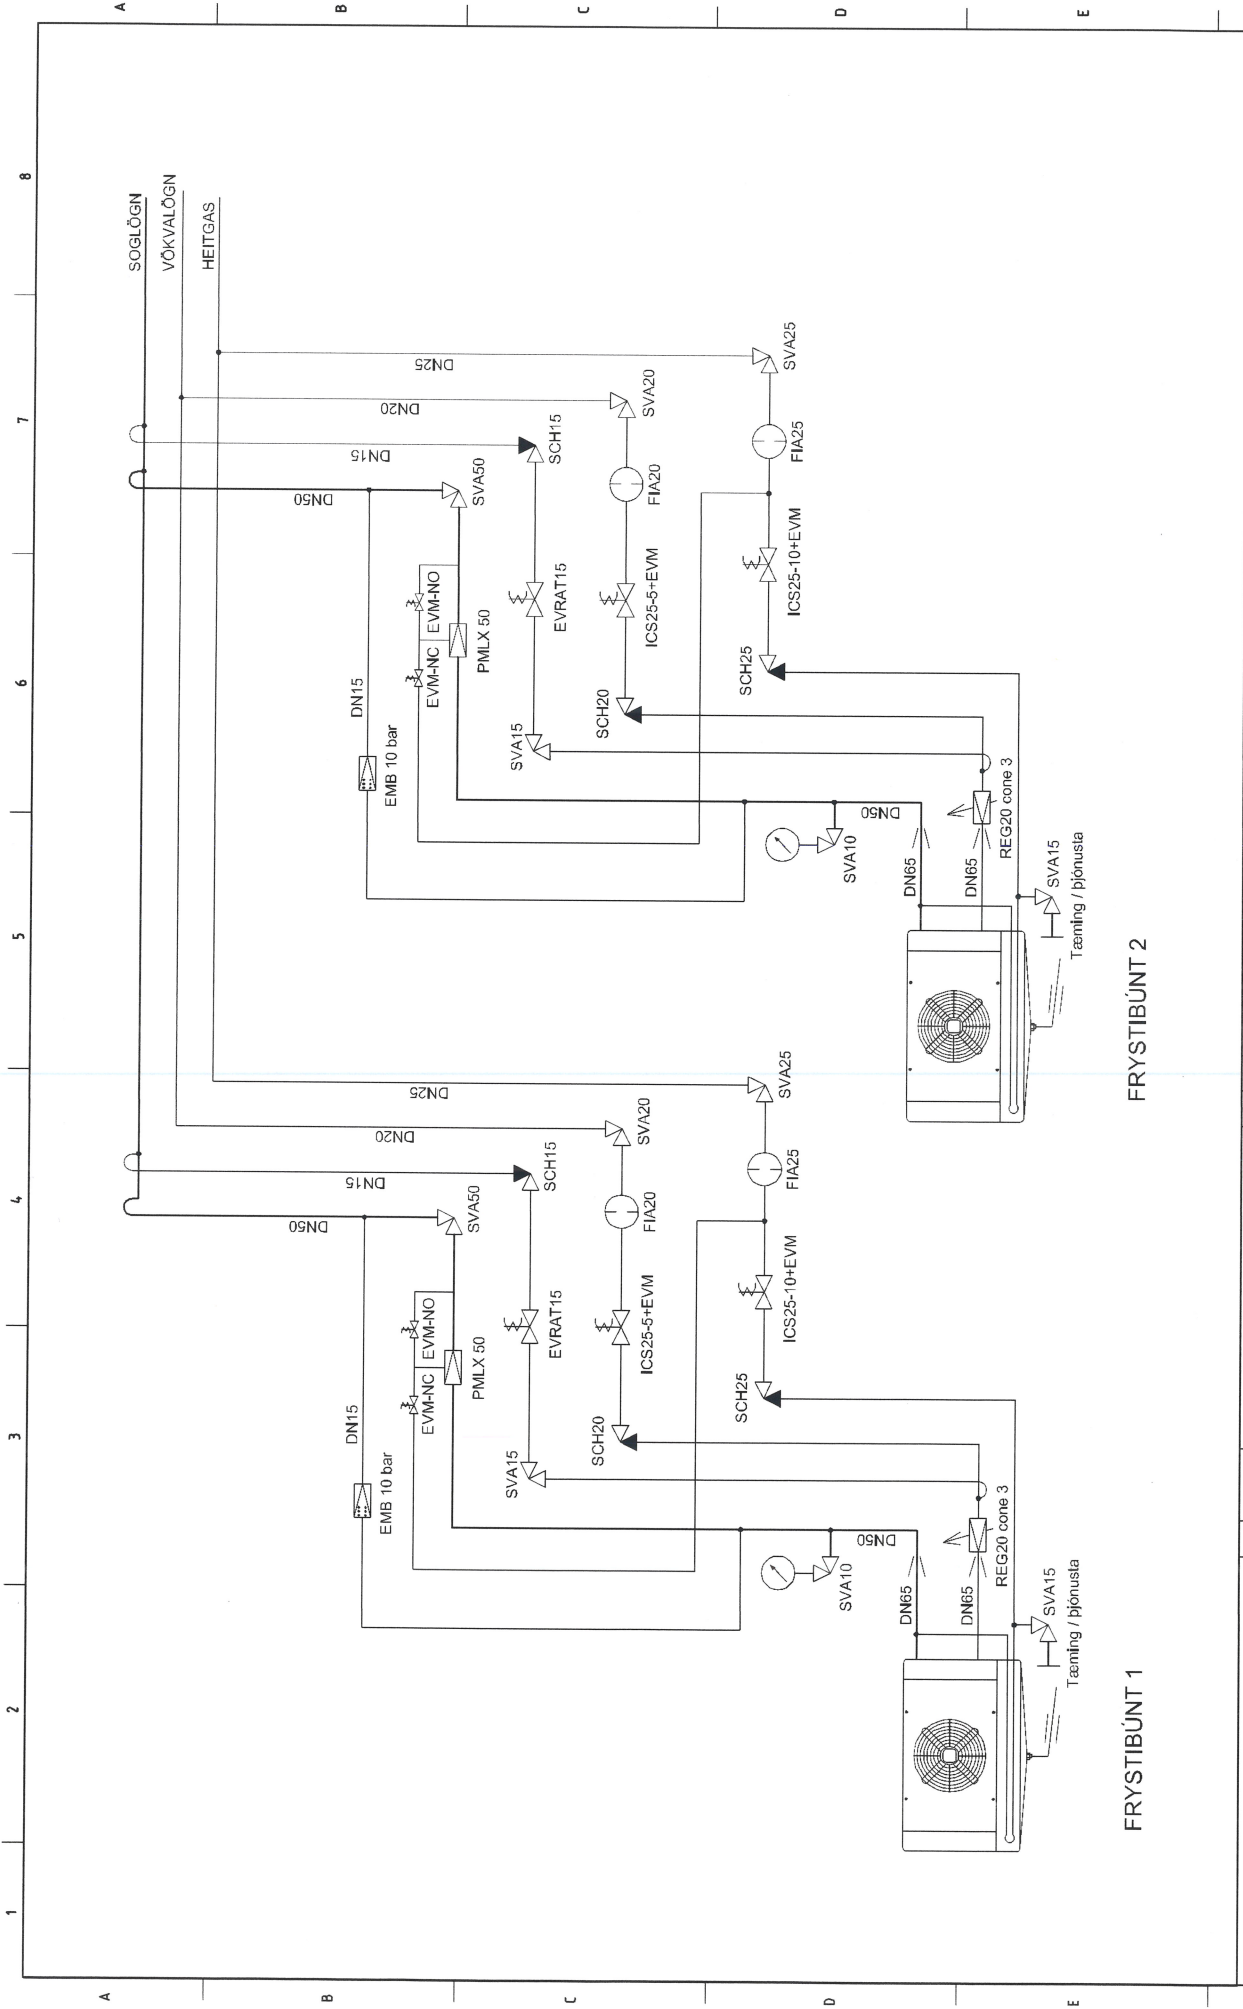

IDNVAL ehf
Hönnun, ráðgjöf & eftirlit
Huldugli 10 Akureyri S. 461 4422

Br.	Dags.	sign.	Yf	Samþ.
4				
3				
2				
1				

Vísing
FISK SEAFOOD
Verkefni/Verkefni
Frysstærki stækkun 2005

Lýsing
Frysstærki slátrhúsi

Kerfi	Málfræði	Nasta síða	Síða
Teikning	kaefl-frysstærki-compl-002	Hannað af: EP	1
Dags.	Júní 2005	Teknað af: EP	EP

FRYSTIBÚNT 2

FRYSTIBÚNT 1